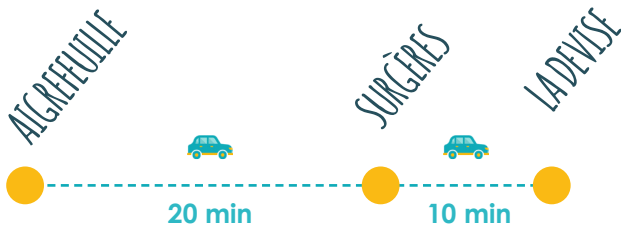

Cet été, profitez des plaisirs de la baignade dans les 3 piscines intercommunales de plein air.

PISCINE AIGREFEUILLE

Rue de la Taillée - 17290 Aigrefeuille - 05 46 27 51 70

Équipements :

un bassin de natation de 25 m x 12,5 m,
un bassin de loisirs et une pataugeoire.